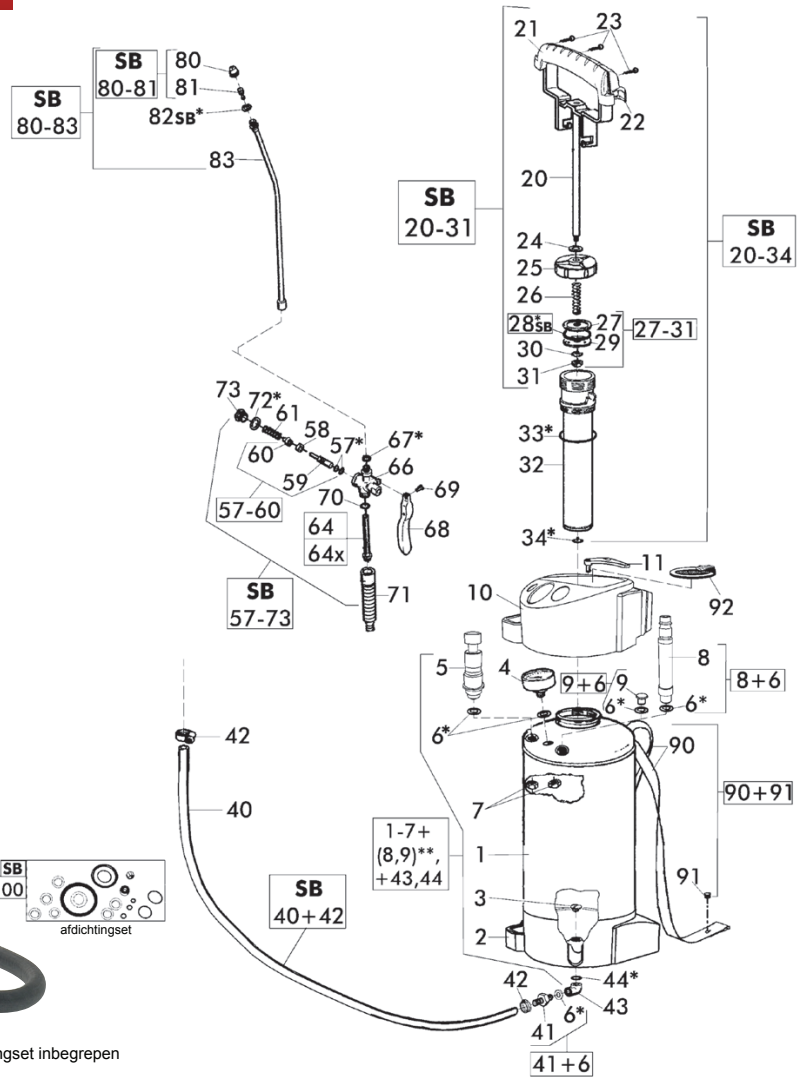

Bij ons bent u
in veilige handen!

www.killgerm.com

*= bij afdichtingsset inbegrepen

GLORIA TYPE 405 T & 505 T		
POSITIE	BESTELNR.	OMSCHRIJVING
2	540 422	Voetring 5 liter (blauw)
2	540 454	Voetring 5 liter (zwart)
3	540 458	Schroef bodemaansluiting
4, 6	700 210	Manometer 6 bar
5, 6	727 767	Veiligheids-/afblaasventiel
6	618 170	Afdichting
7	604 500	Zeskantmoer
9, 6	728 034	Afdichtingsschroef en ring
10	540 423	Vultrechter 5 liter (blauw)
10	540 453	Vultrechter 5 liter (zwart)
11	540 426	Deksel op vultrechter (blauw)
11	540 457	Deksel op vultrechter (zwart)
20 t/m 31	727 992	Pompstang compleet
20 t/m 34	727 972	Pomp compleet
24	611 170	Stooring
25	605 843	Pompdeksel
26	610 471	Pompstangveer
27	624 230	Bovenscholletje
28	625 971	Zuigerring
29	624 330	Onderplaatje
30	200 110	Tandring

GLORIA TYPE 405 T & 505 T		
31	634 170	Zeskantmoer
32	711 210	Pomphuis kaal
33	627 070	O-ring om pomphuis
34	540 236	Membraam
32 t/m 34	712 410	Pomphuis compleet
40	953 210	Slang los, per meter
41, 6	726 187	Slangaansluitstuk en afdichting
42	726 185	Slangklem
43	538 682	Bochtje slang aansluiting
44	130 090	O-ring bodemaansluiting
57	606 571	O-ring om ventielas (2x)
58	602 070	Afdichting
59	607 472	Ventielas
60	602 570	Ventielhuis knijpkraan
61	612 071	Ventielveer knijpkraan
64	613 320	Zeefbuisje knijpkraan
67	617 070	Afdichting
70	512 670	O-ring
71	511 760	Kunststof handgreep knijpkraan
72	602 270	Afdichting knijpkraan
73	602 370	Sluitmoer knijpkraan
57 t/m 73	708 310	Knijpkraan compleet
80	634 870	Sproeidop 1 mm.

GLORIA TYPE 405 T & 505 T		
81	606 271	Wervellichaam
82	617 070	Afdichting
83	701 310	Spuitstok kaal
80 t/m 83	700 220	Spuitstok compleet
	724 780	Slangaansl.en slang en kunststof handvat
41 t/m 80	700 200	Spuitleiding compleet
90 - 91	728 012	Draagriem compleet
92	727 578	Losse zeef (blauw)
92	727 993	Losse zeef (zwart)
100	728 033	Pakkingset compleet (SB)